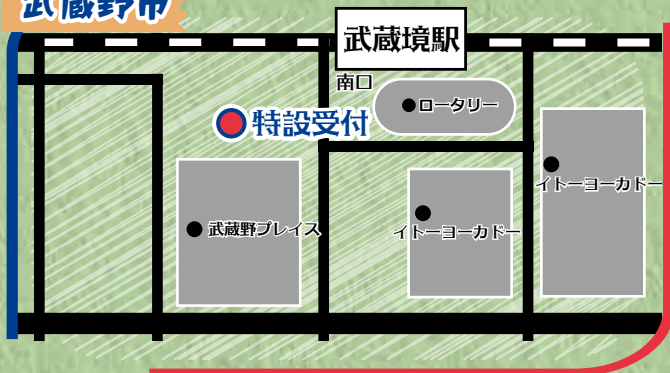

ちょっと!

4市わくわく 謎解き冒険 スタンプラリー

三鷹市
小金井市
武蔵野市
西東京市
のまちの魅力を
発見しよう!

参加方法

各駅の特設受付にてスタンプカードを受け取るだけ!

巡り方

4つの駅、どこからでも開始可能!
受付を済ませたら、地域を巡る旅へ出発!
受付後は、自由なコースで4市の各ブースへ!
ゴールと抽選会は
武蔵野プレイス(武蔵野市境南町2-3-18)

謎解きが解けた方限定!

豪華景品
が当たる
抽選会
開催

1等

FC東京選手サイン入りユニフォーム
(2名様)
魂の宿る特別な一着。

2等

家族で楽しむ「子供とお出かけギフト」
(1名様)
大切な人との絆を深めるひとときを。

3等

選べるグルメギフト
(3名様)
本物の味を追求する方に。

4等

図書カード(4名様)
知性と教養を磨く糧に。

景品

スタンプを全て押して
ゴールした方から先着順に
お菓子をプレゼント!

参加賞

スタンプ1個以上で
各特設受付にて
FC東京
デザインビニールバッグ
プレゼント!

武蔵野市